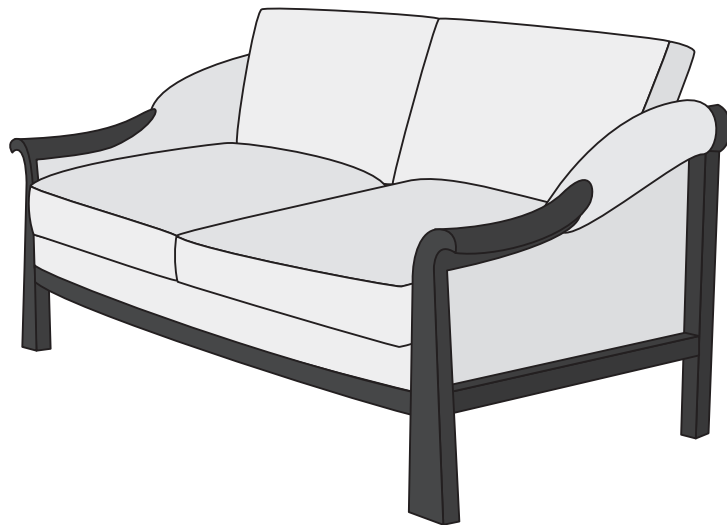

Canapé deux places

Two places couch

Canapé à dossier droit et plat avec accotoirs galbés en forme de crosses arrondies et pieds avant plats s'évasant vers le bas.

Sofa with curved gooseneck armrests.

Tous nos meubles sont fabriqués par des artisans français
All our furniture is hand-made by French craftsmen

Informations techniques / *Technical informations* :

SFA 043

L.140 x P.75 x H.75 cm

W.55,1 x D.29,5 x H.29,5 in

Finitions : garniture en tissu blanc.

Variétés de bois : acajou, noyer, acajou teinté palissandre ou tout autre bois sur commande.

Finish : white fabric upholstery.

Wood varieties : mahogany, walnut, mahogany tinted rosewood or other wood upon request.