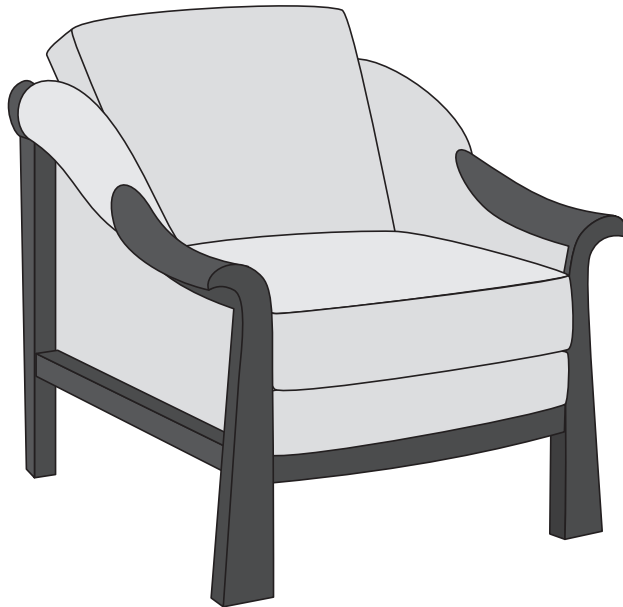

Fauteuil à crosses

Scroll-shaped armchair

Fauteuil avec accoudoirs galbés en forme de crosses arrondies et pieds avant plats s'évasant vers le bas.

Armchair with curved gooseneck armrests.

Tous nos meubles sont fabriqués par des artisans français
All our furniture is hand-made by French craftsmen

Informations techniques / *Technical informations* :

ACH 033

L.75 x P.75 x H.75 cm

W.29,5 x D.29,5 x H.29,5 in

Finitions : garniture en tissu blanc.

Variétés de bois : acajou, noyer français, noyer teinté palissandre ou tout autre bois sur commande.

Finish : white fabric upholstery.

Wood varieties : mahogany, french walnut, walnut tinted rosewood or other wood upon request.