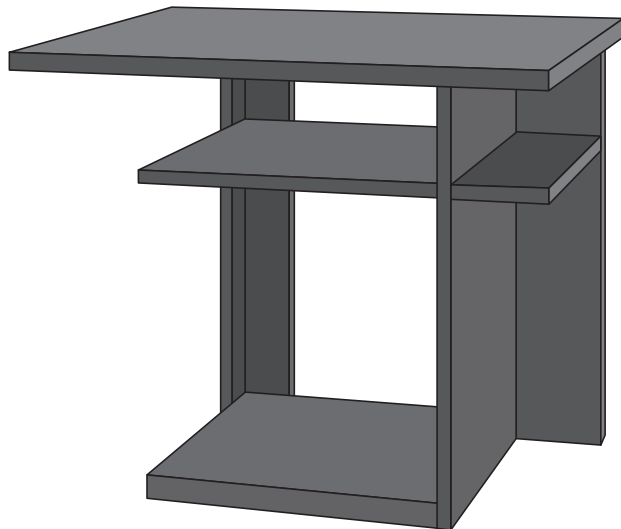

## Table " Mondrian "

" Mondrian " table

---

Table à double plateaux.

*Double tabletops side table.*

Tous nos meubles sont fabriqués par des artisans français  
*All our furniture is hand-made by French craftsmen*

### **LWT 050**

L.65 x P.51 x H.61 cm

W.25,6 x D.24 x H.24 in

Variétés de bois : ébène de Macassar, sycomore ou tout autre bois sur commande.

*Wood varieties : Macassar ebony, sycamore or other wood upon request.*